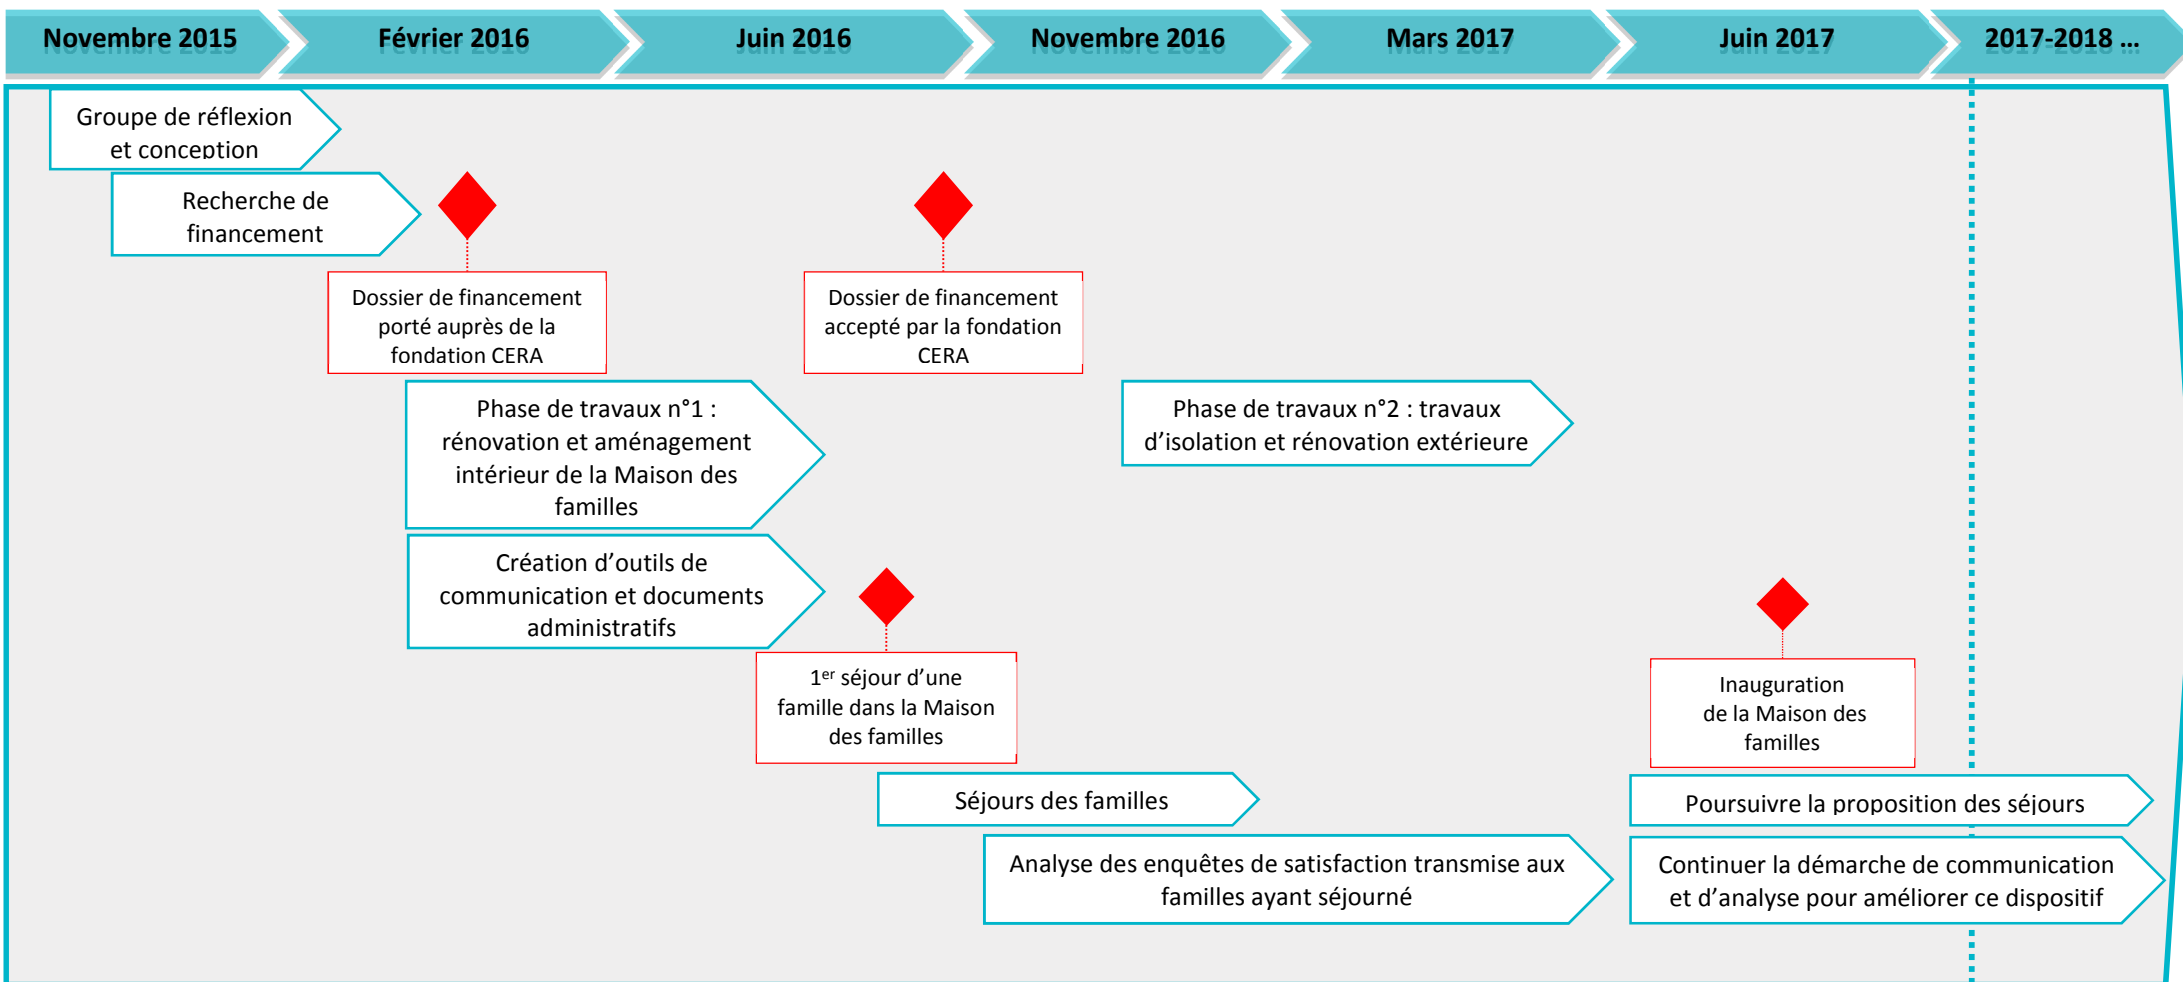

❖ Chronologie de la mise en place du projet

Quelles ont été et quelles sont les étapes du développement de votre projet innovant ?

Étapes de décision du projet :

- Validation du contenu et des échéances
- Organisation des séjours
- Bilan et analyse de la démarche

Légende :

-  Indication temporelle
-  Phase de développement
-  Jalon de validation
-  Jalon de validation
-  Etat actuel du projet